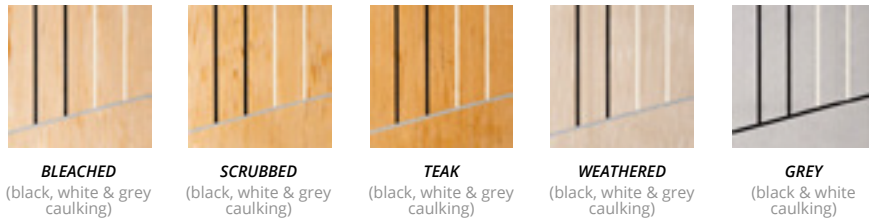

Es hora de personalizar el barco de sus sueños. Elija entre nuestra amplia variedad de combinaciones de colores de los principales proveedores y cree su De Antonio Yachts de acuerdo con sus deseos. Su barco, su estilo.

UPHOLSTERY COLOURS / COLORES DE TAPICERÍA MORBERN SUNDANCE®

UPHOLSTERY FINISHES / ACABADOS DE TAPICERÍA

TEAK / TECA FLEXITEEK®

Choose your best teak and line color combination from the different options / *Elija la mejor combinación de color de teca y línea entre las distintas opciones.*