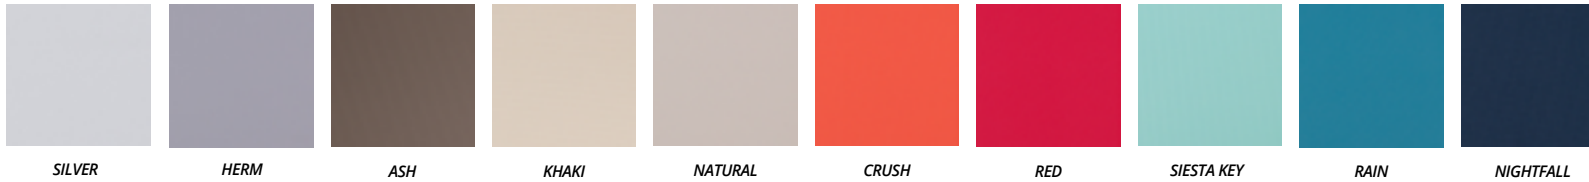

Es hora de personalizar el barco de sus sueños. Elija entre nuestra amplia variedad de combinaciones de colores de los principales proveedores y cree su De Antonio Yachts de acuerdo con sus deseos. Su barco, su estilo.

UPHOLSTERY COLOURS / COLORES DE TAPICERÍA MORBERN SUNDANCE®

UPHOLSTERY FINISHES / ACABADOS DE TAPICERÍA

TEAK / TECA FLEXITEEK®

Choose your best teak and line color combination from the different options / *Elija la mejor combinación de color de teca y línea entre las distintas opciones.*