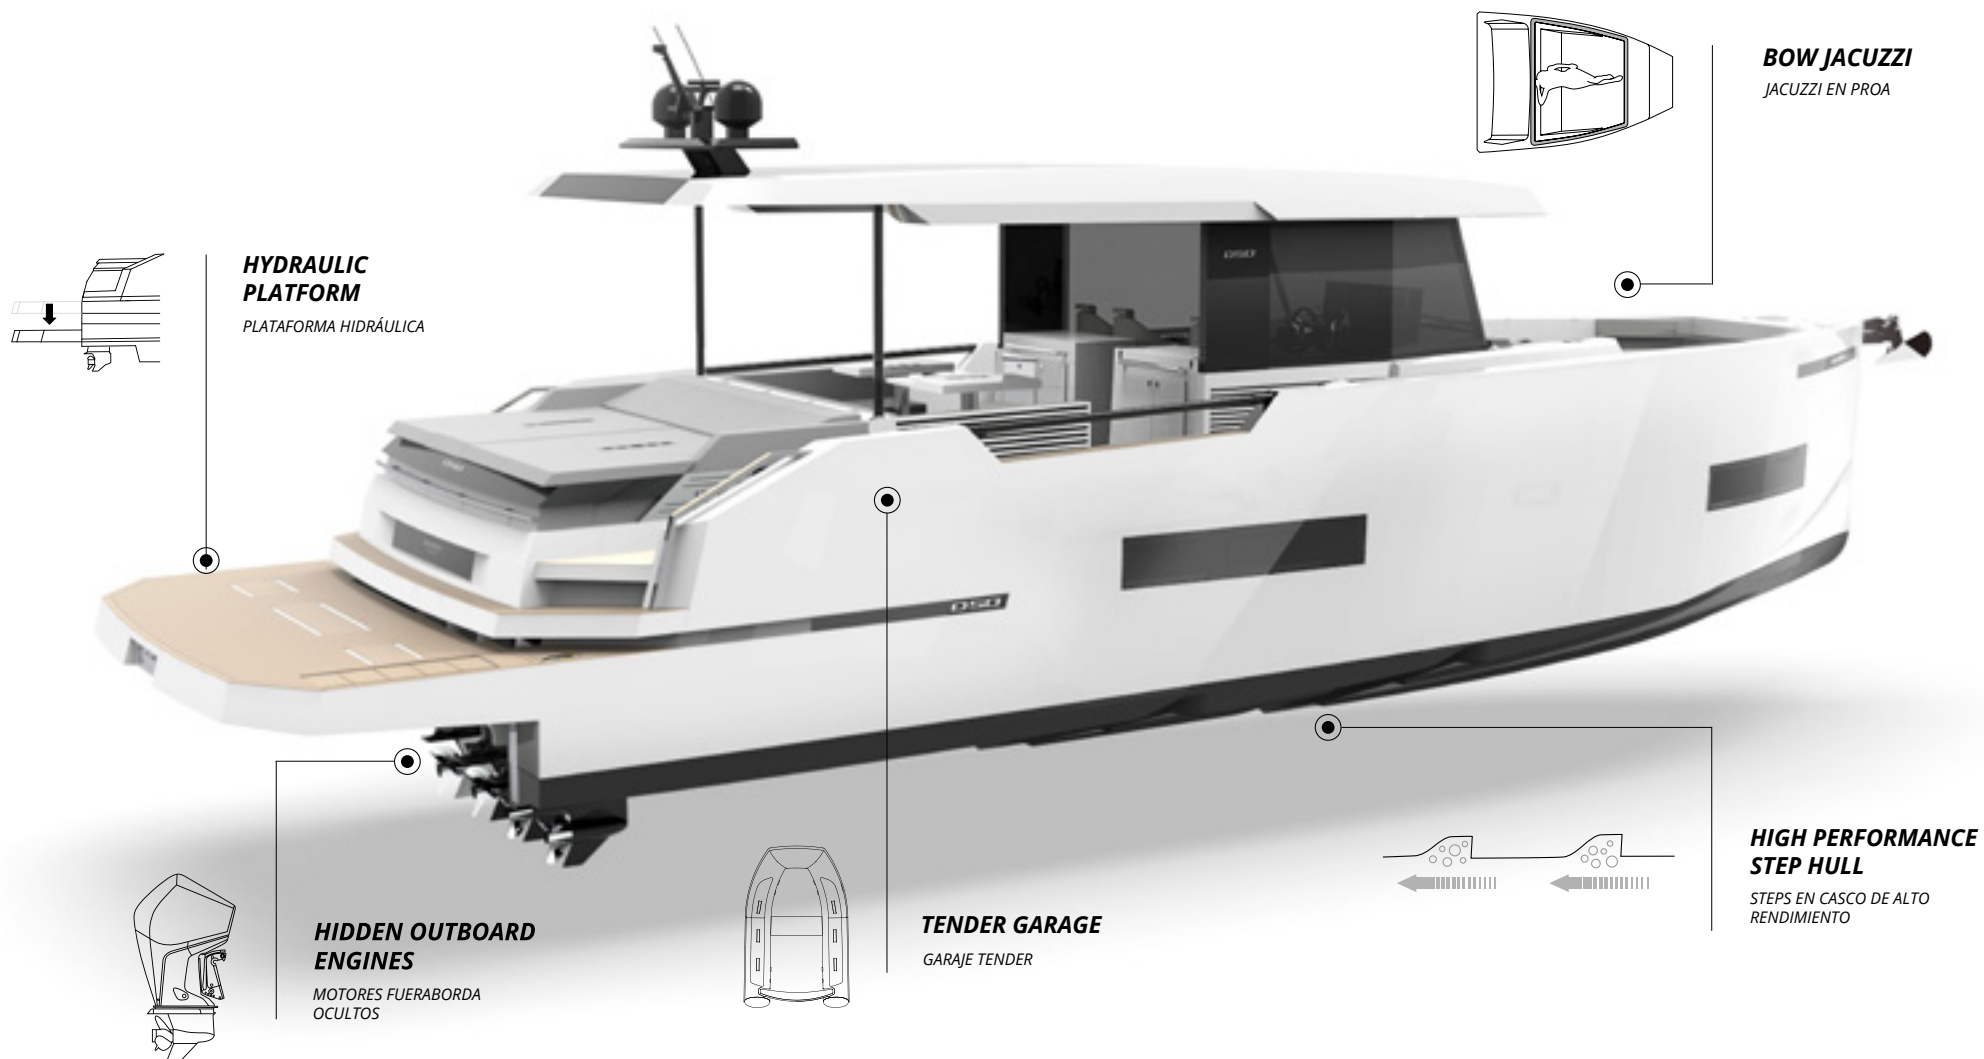

D50

C O U P É

The D50 Coupé is the latest model in the range, a design that exceeds all expectations in its length and re-invents the walkaround concept.

Based on the D50 Open, it maintains its impressive navigation performance with hidden outboards and the characteristic and generous spaces both on deck and inside. This new version with a slim superstructure further highlights its avant-garde architecture by offering its occupants a closed driving area for greater comfort on long journeys and allowing its central part to be opened with the retractable canvas roof.

Basado en el D50 Open, mantiene sus impresionantes prestaciones de navegación con motores fueraborda ocultos y los característicos y generosos espacios tanto en cubierta como en el interior. Esta nueva versión con una estilizada superestructura resalta aún más su arquitectura vanguardista ofreciendo a sus ocupantes una zona de conducción cerrada para mayor confort en trayectos largos y permitiendo en su parte central abrirse con el techo retráctil de lona.

Deportivo, moderno, espacioso y cabrio, así es el D50 Coupé.

TECHNICAL SPECIFICATIONS / ESPECIFICACIONES TÉCNICAS

LENGTH OVERALL / <i>ESLORA TOTAL</i>	13,10 m	MINIMUM POWER / <i>POTENCIA MÍNIMA</i>	1.200 HP
LENGTH OVERALL WITH PLATFORM OPTION / <i>ESLORA TOTAL CON PLATAFORMA OPCIONAL</i>	14,90 m	MAXIMUM POWER / <i>POTENCIA MÁXIMA</i>	1.600 HP
BEAM / <i>MANGA</i>	4,40 m	FUEL TANK / <i>DEPÓSITO DE COMBUSTIBLE</i>	1.500 L
DEPTH / <i>CALADO</i>	0,70 m	WATER TANK / <i>DEPÓSITO DE AGUA DULCE</i>	350 L
PASSENGERS / <i>OCUPANTES</i>	12 pax	DISPLACEMENT / <i>DESPLAZAMIENTO</i>	12.000 Kg
OUTBOARD ENGINES / <i>MOTORES FUERABORDA</i>	2 o 4 uds.		

HYDRAULIC PLATFORM
PLATAFORMA HIDRÁULICA

BOW JACUZZI
JACUZZI EN PROA

HIDDEN OUTBOARD ENGINES
MOTORES FUERABORDA OCULTOS

TENDER GARAGE
GARAJE TENDER

HIGH PERFORMANCE STEP HULL
STEPS EN CASCO DE ALTO RENDIMIENTO